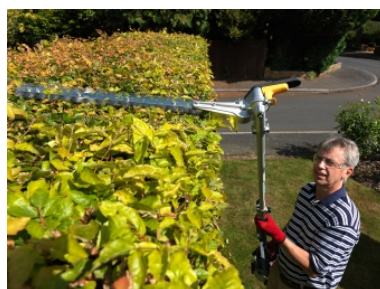

Honda SSHH LE

Бензоножницы SSHH LE

Для дизайна кустов и живых изгородей доступна ручная версия (без ручки) и удлиненная версия (с 60 см ручкой). Угол среза можно регулировать. Лезвия являются самозатачивающимися и имеют специальное покрытие, предотвращающее поломку.